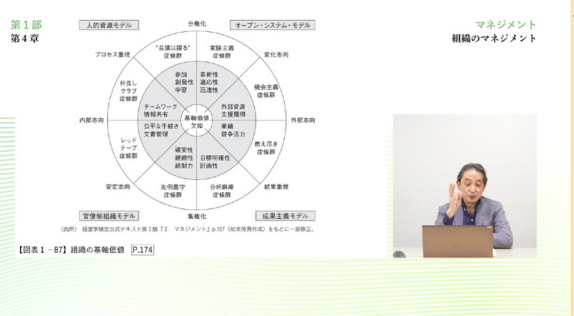

33,000 円 税込

- ▶ 学習動画
- ▶ 模擬テスト

※ 学習サイトで90日間受講可能。
※ 公式テキストは別売です。

▶ ご購入、学習開始までの流れは裏面へ。

学習動画

試験範囲の要点を、公式テキストの章立てに沿って、ビジネスシーンの事例を交えながら丁寧に解説した動画です。合計 16 時間超の動画は、学習者視点で 22 本に分割されています。

動画が視聴できる学習サイトは、PC・スマートフォン・タブレットで利用可能。履歴機能により、学習の中断・再開も気軽にできます。

テキスト 2 冊分、
600 ページ以上
の内容を詰め込みました！

- ▷ イントロダクション (学習の進め方)
 - マネジメント実践 ① ——
- ▷ 第 1 部 マネジメント
- ▷ 第 2 部 人的資源管理
 - マネジメント実践 ② ——
- ▷ 第 1 部 マーケティング
- ▷ 第 2 部 会計・ファイナンス

模擬テスト

試験本番と同じ問題数 (100 問)・合否判定基準 (60%) の模擬テストで、検定試験をしっかりとシミュレーション。設問ごとに詳しい解説も。学習理解度を把握して、理解度 UP を目指せます。