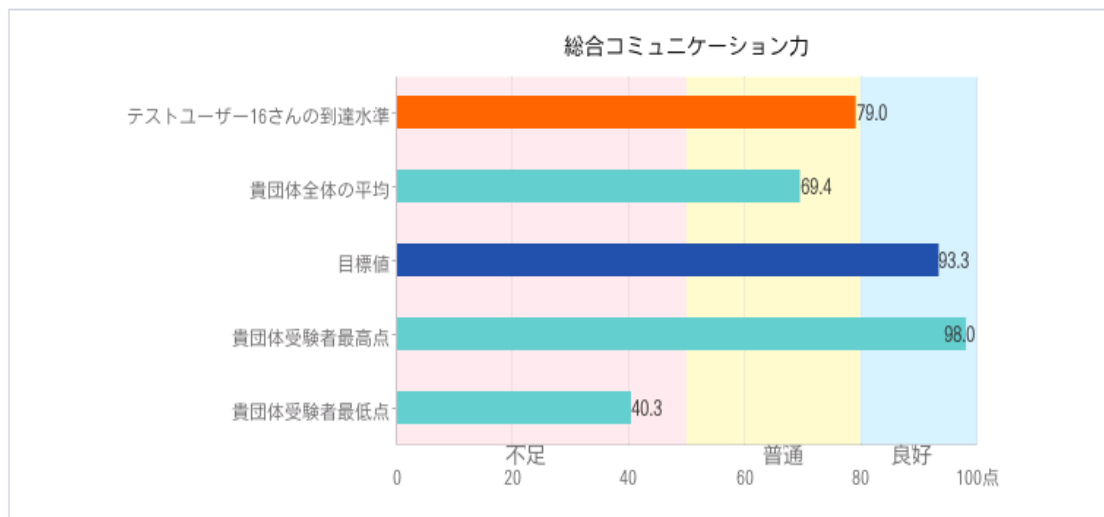

コミュニケーション力を総合的に診断するものが総合コミュニケーション力です。
100点満点で評されます。あなたの総合コミュニケーション力は図に示したとおりです。

あなたの総合コミュニケーション力 79.0 点

あなたの全般的なコミュニケーションの状況は、平均的な状態にありますので、さらにコミュニケーションを活発化させ、良好なものにしていくようにしてください。次に、総合コミュニケーション力を構成する9つのコミュニケーション要素別の力は次のとおりです。

要素別コミュニケーション力