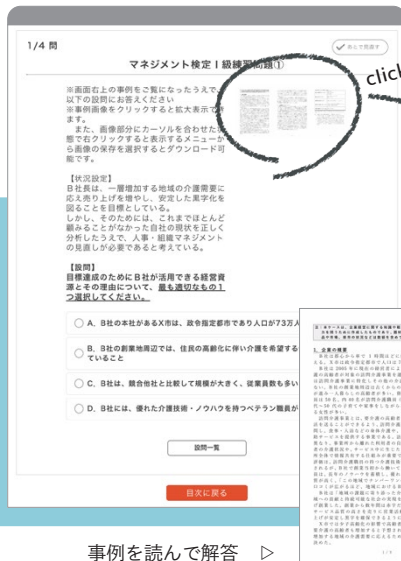

② 試験対策トレーニング

学習動画のあとには、本番の試験問題をイメージした〈試験対策トレーニング〉が付属しています。本番試験と同様に、架空の企業をとりまく環境や課題などがテキスト

と図表によって提示されます。受講者は、企業経営に関する知識でこれを読み解き、問に答えます。受験前に、今の実力を自分で確かめることができます。

本番試験の出題形式

- ① 出題形式：事例研究問題
(記述式) 1 題 2 問
- ② 試験時間：60 分
- ③ 合格基準：100 点満点中
70 点以上

試験対策トレーニングの受験画面 ▶

試験対策トレーニングを受けたら
▼ 充実の解説でポイントを確認

事例を読んで、選択式設問形式・複数問題の設問に解答します。(本番試験は記述式1題2問で、出題形式が異なります。)

事例を読んで解答 ▶

● 受講までの流れ

お申込み

日本経営協会 EC
サイトからお申込み
ください。

<https://noma-ec.jp/detail/category/2/68>