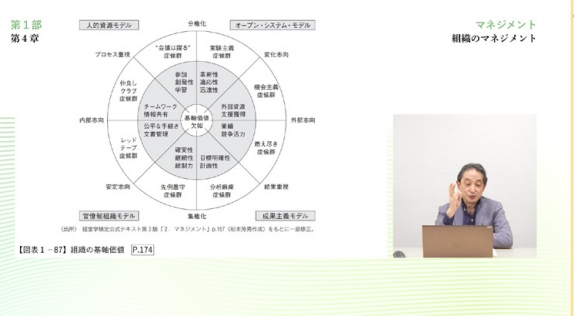

テキスト 2 冊分、
600 ページ以上
の内容を詰め込みました！

▷ イントロダクション (学習の進め方)

—— マネジメント実践 ① ——

▷ 第 1 部 マネジメント

▷ 第 2 部 人的資源管理

—— マネジメント実践 ② ——

▷ 第 1 部 マーケティング

▷ 第 2 部 会計・ファイナンス

模擬テスト

試験本番と同じ問題数 (100 問)・合否判定基準 (60%) の模擬テストで、検定試験をしっかりシミュレーション。設問ごとに詳しい解説も。学習理解度を把握して、理解度 UP を目指せます。

△ ポイント解説でテキスト全体を把握

受講までの流れ

お申込み 入金確認 ID&PW 通知 受講開始

日本経営協会 EC サイトからお申込みください。

<https://noma-ec.jp/detail/category/2/63>